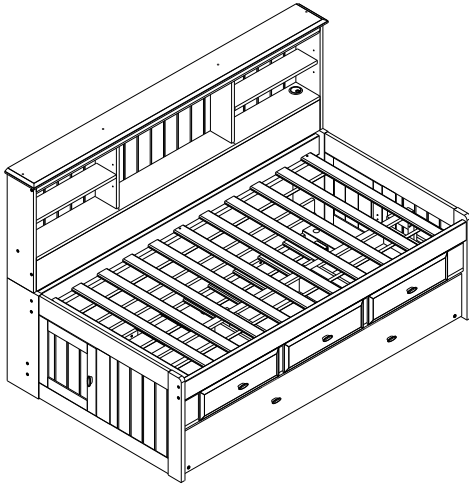

**80222/82922 (Twin)**  
White/Espresso

**80223/82923 (Full)**  
White/Espresso

<b>A</b>	1/4" x 2 3/4"	<b>08</b>
<b>B</b>	2 1/2"	<b>18</b>
<b>C</b>	5/8"	<b>20</b>
<b>D</b>	1 1/2" x 8mm	<b>06</b>
<b>E</b>	1 1/2" x 10mm	<b>06</b>