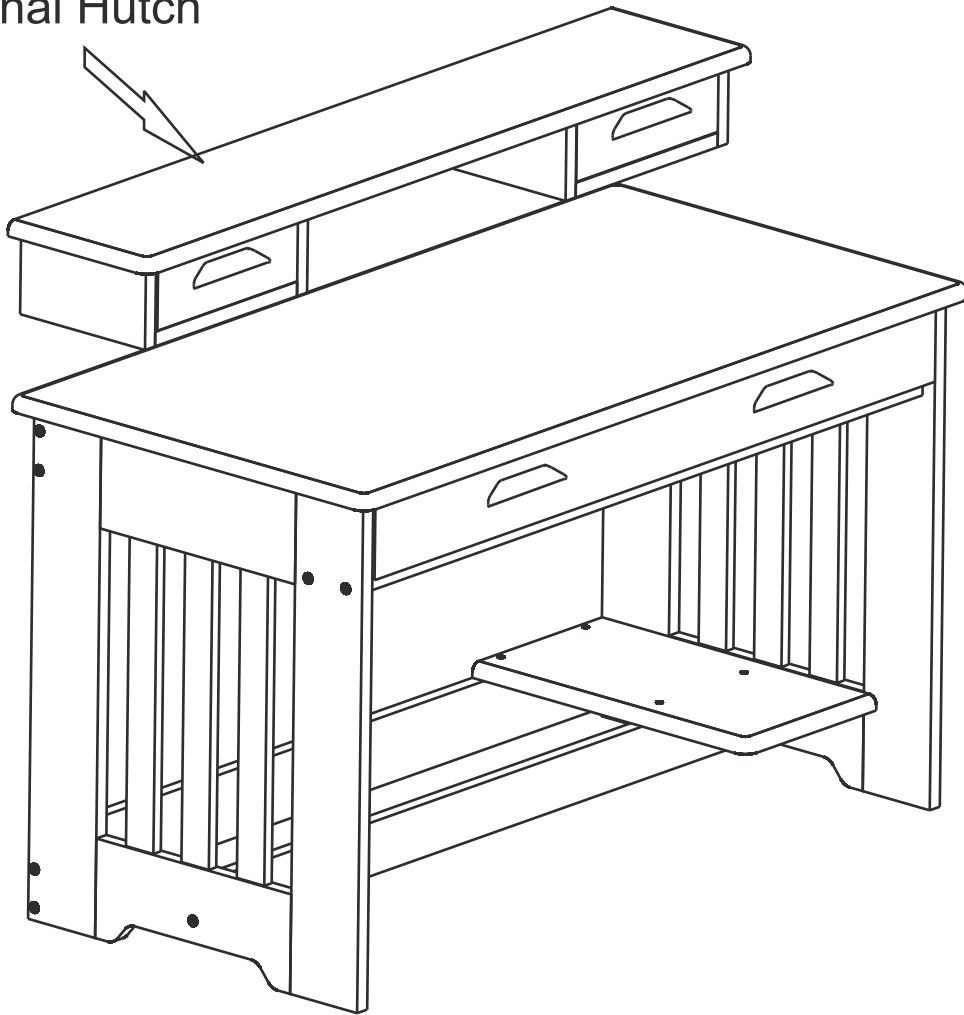

# Desk

1067-2167-2867-  
7067-0267

Optional Hutch

[WWW.Discoveryworldfurniture.com](http://WWW.Discoveryworldfurniture.com)

# 1067-2167-2867-7067-0267

<b>A</b>		Bolts	<b>14</b>
<b>B</b>		10 x 30mm Dowel	<b>08</b>
<b>C</b>		Metal Bracket	<b>07</b>
<b>D</b>		Screw 1 1/4"	<b>04</b>
<b>E</b>		Screw 5/8"	<b>14</b>
<b>F</b>		Allen Wrench	<b>01</b>
<b>G</b>		8 x 40 mm Dowel	<b>04</b>

01

02

03

04

05

06