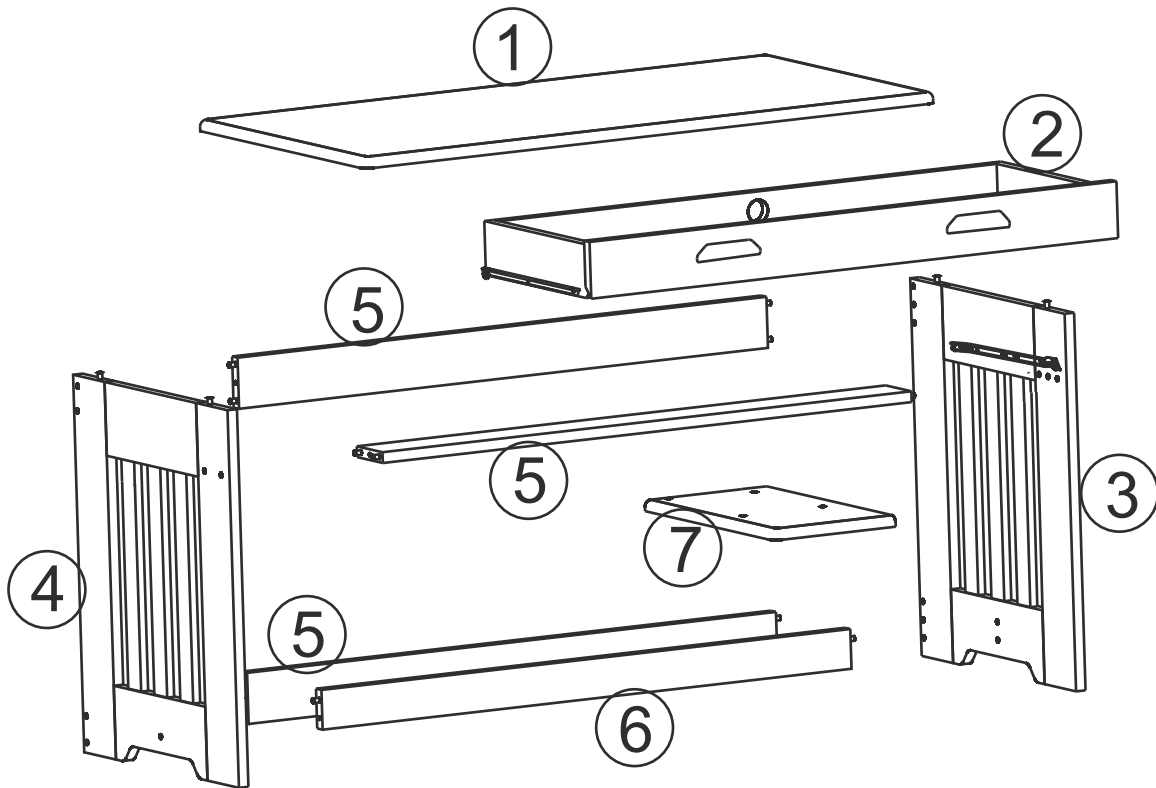

# Desk

1067-2167-2867-  
7067-0267

Optional Hutch

[WWW.Discoveryworldfurniture.com](http://WWW.Discoveryworldfurniture.com)

# 1067-2167-2867-7067-0267

<b>A</b>		Bolts	<b>14</b>
<b>B</b>		10 x 30mm Dowel	<b>08</b>
<b>C</b>		Metal Bracket	<b>07</b>
<b>D</b>		Screw 1 1/4"	<b>04</b>
<b>E</b>		Screw 5/8"	<b>14</b>
<b>F</b>		Allen Wrench	<b>01</b>
<b>G</b>		8 x 40 mm Dowel	<b>04</b>

01

02

03

04

05

06